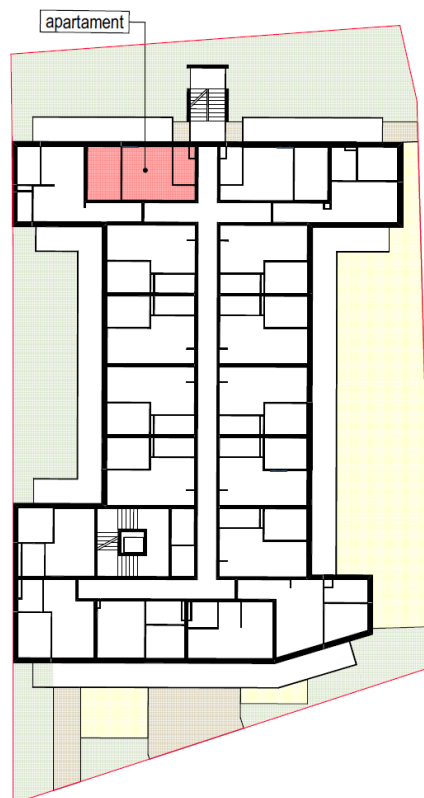

Nr lokalu:

L 3

Powierzchnia
użytkowa:

31,3 m²

Kondygnacja:

Piętro 1

Pomieszczenia:

Salon z aneksem kuchennym	17,03 m ²
Łazienka	4,11 m ²
Sypialnia	10,16 m ²
Balkon	11,61 m ²

Wskazane w karcie lokalu dane mają charakter poglądowy i nie stanowią oferty handlowej