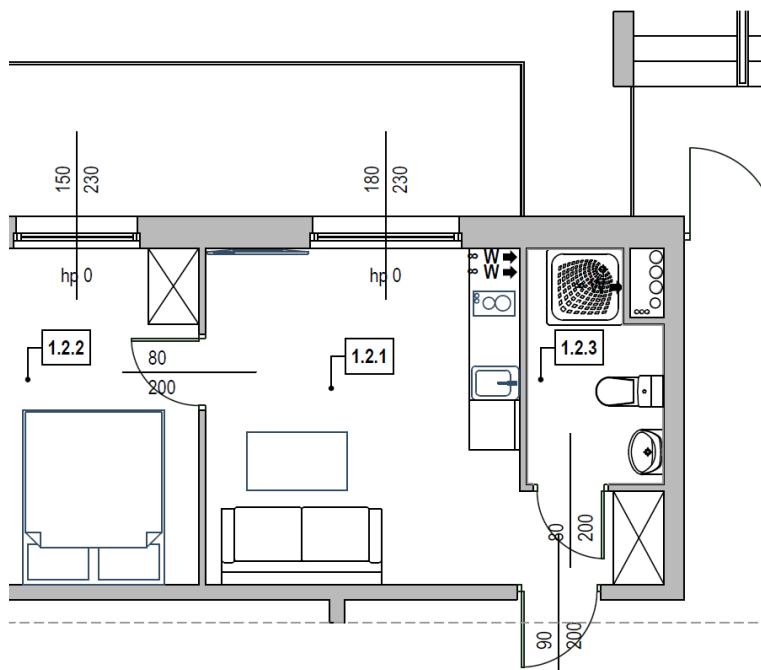

Nr lokalu:

L 3

Powierzchnia
użytkowa:

31,3 m²

Kondygnacja:

Piętro 1

Pomieszczenia:

Salon z aneksem kuchennym	17,03 m ²
Łazienka	4,11 m ²
Sypialnia	10,16 m ²
Balkon	11,61 m ²

Wskazane w karcie lokalu dane mają charakter poglądowy i nie stanowią oferty handlowej