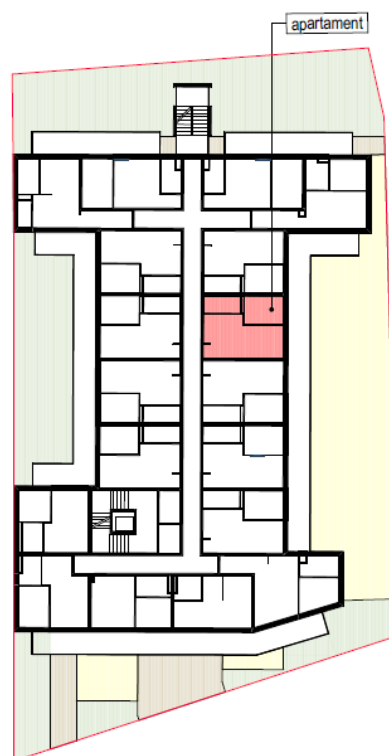

Nr lokalu:

L 6

Powierzchnia
użytkowa:

32,11 m²

Kondygnacja:

Piętro 1

Pomieszczenia:

Salon z aneksem kuchennym	20,42 m ²
Łazienka	4,11 m ²
Sypialnia	7,58 m ²
Balkon	9,52 m ²

Wskazane w karcie lokalu dane mają charakter poglądowy i nie stanowią oferty handlowej