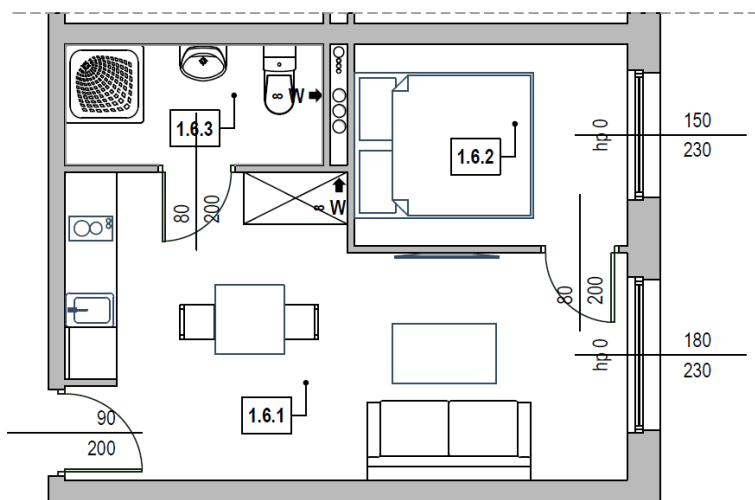

Nr lokalu:

L 6

Powierzchnia
użytkowa:

32,11 m²

Kondygnacja:

Piętro 1

Pomieszczenia:

Salon z aneksem kuchennym	20,42 m ²
Łazienka	4,11 m ²
Sypialnia	7,58 m ²
Balkon	9,52 m ²

Wskazane w karcie lokalu dane mają charakter poglądowy i nie stanowią oferty handlowej