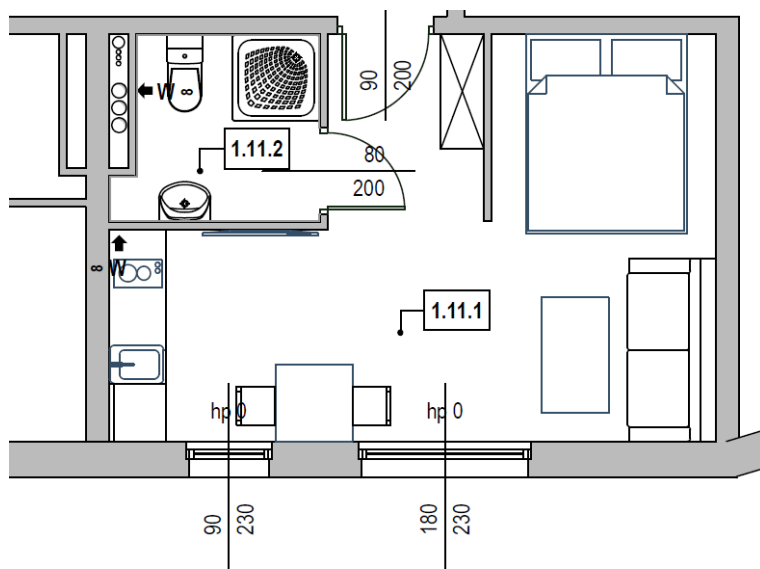

Nr lokalu:

L 11

Powierzchnia
użytkowa:

25,96 m²

Kondygnacja:

Piętro 1

Pomieszczenia:

Salon z aneksem kuchennym	22,15 m ²
Łazienka	3,81 m ²
Balkon	12,14 m ²

Wskazane w karcie lokalu dane mają charakter poglądowy i nie stanowią oferty handlowej