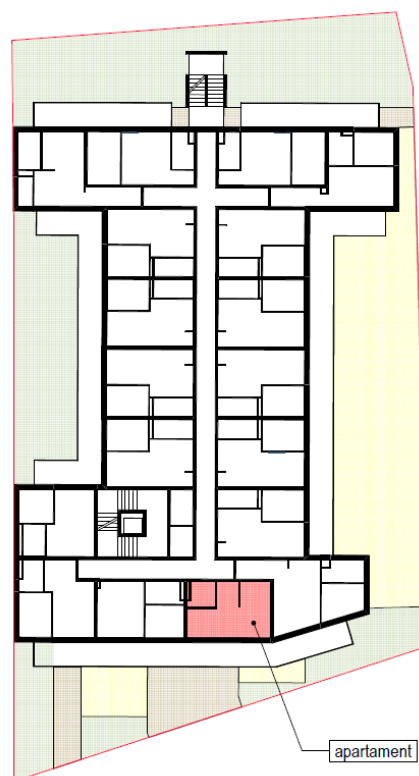

Nr lokalu:

L 11

Powierzchnia
użytkowa:

25,96 m²

Kondygnacja:

Piętro 1

Pomieszczenia:

Salon z aneksem kuchennym	22,15 m ²
Łazienka	3,81 m ²
Balkon	12,14 m ²

Wskazane w karcie lokalu dane mają charakter poglądowy i nie stanowią oferty handlowej