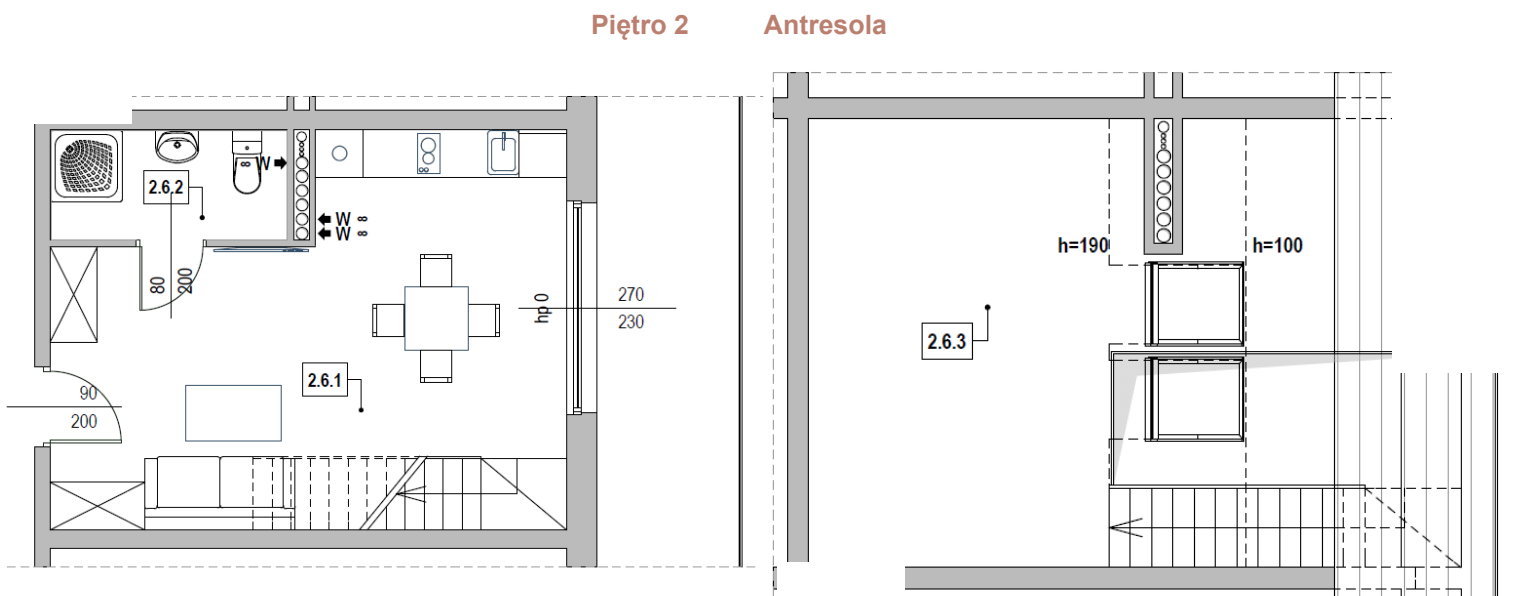

Nr lokalu:
L 24

Powierzchnia użytkowa:
58,90 m²

Kondygnacja:
Piętro 2

Pomieszczenia:

Salon z aneksem kuchennym	28 m ²
Łazienka	4,11 m ²
Antresola	18,47 m ²
Powierzchnia Użytkowa Pomocnicza Antresoli	8,32 m ²
Balkon	9,52 m ²

Wskazane w karcie lokalu dane mają charakter poglądowy i nie stanowią oferty handlowej