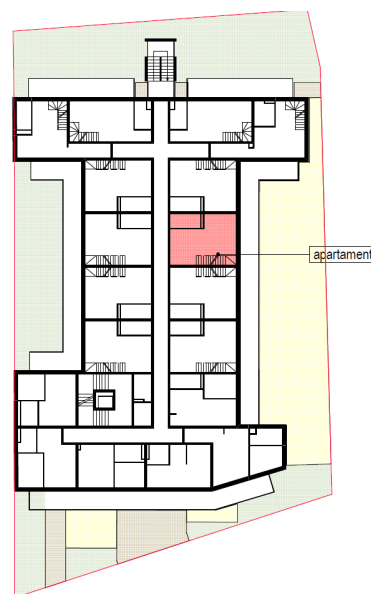

Nr lokalu:
L 24

Powierzchnia użytkowa:
58,90 m²

Kondygnacja:
Piętro 2

Pomieszczenia:

Salon z aneksem kuchennym	28 m ²
Łazienka	4,11 m ²
Antresola	18,47 m ²
Powierzchnia Użytkowa Pomocnicza Antresoli	8,32 m ²
Balkon	9,52 m ²

Wskazane w karcie lokalu dane mają charakter poglądowy i nie stanowią oferty handlowej